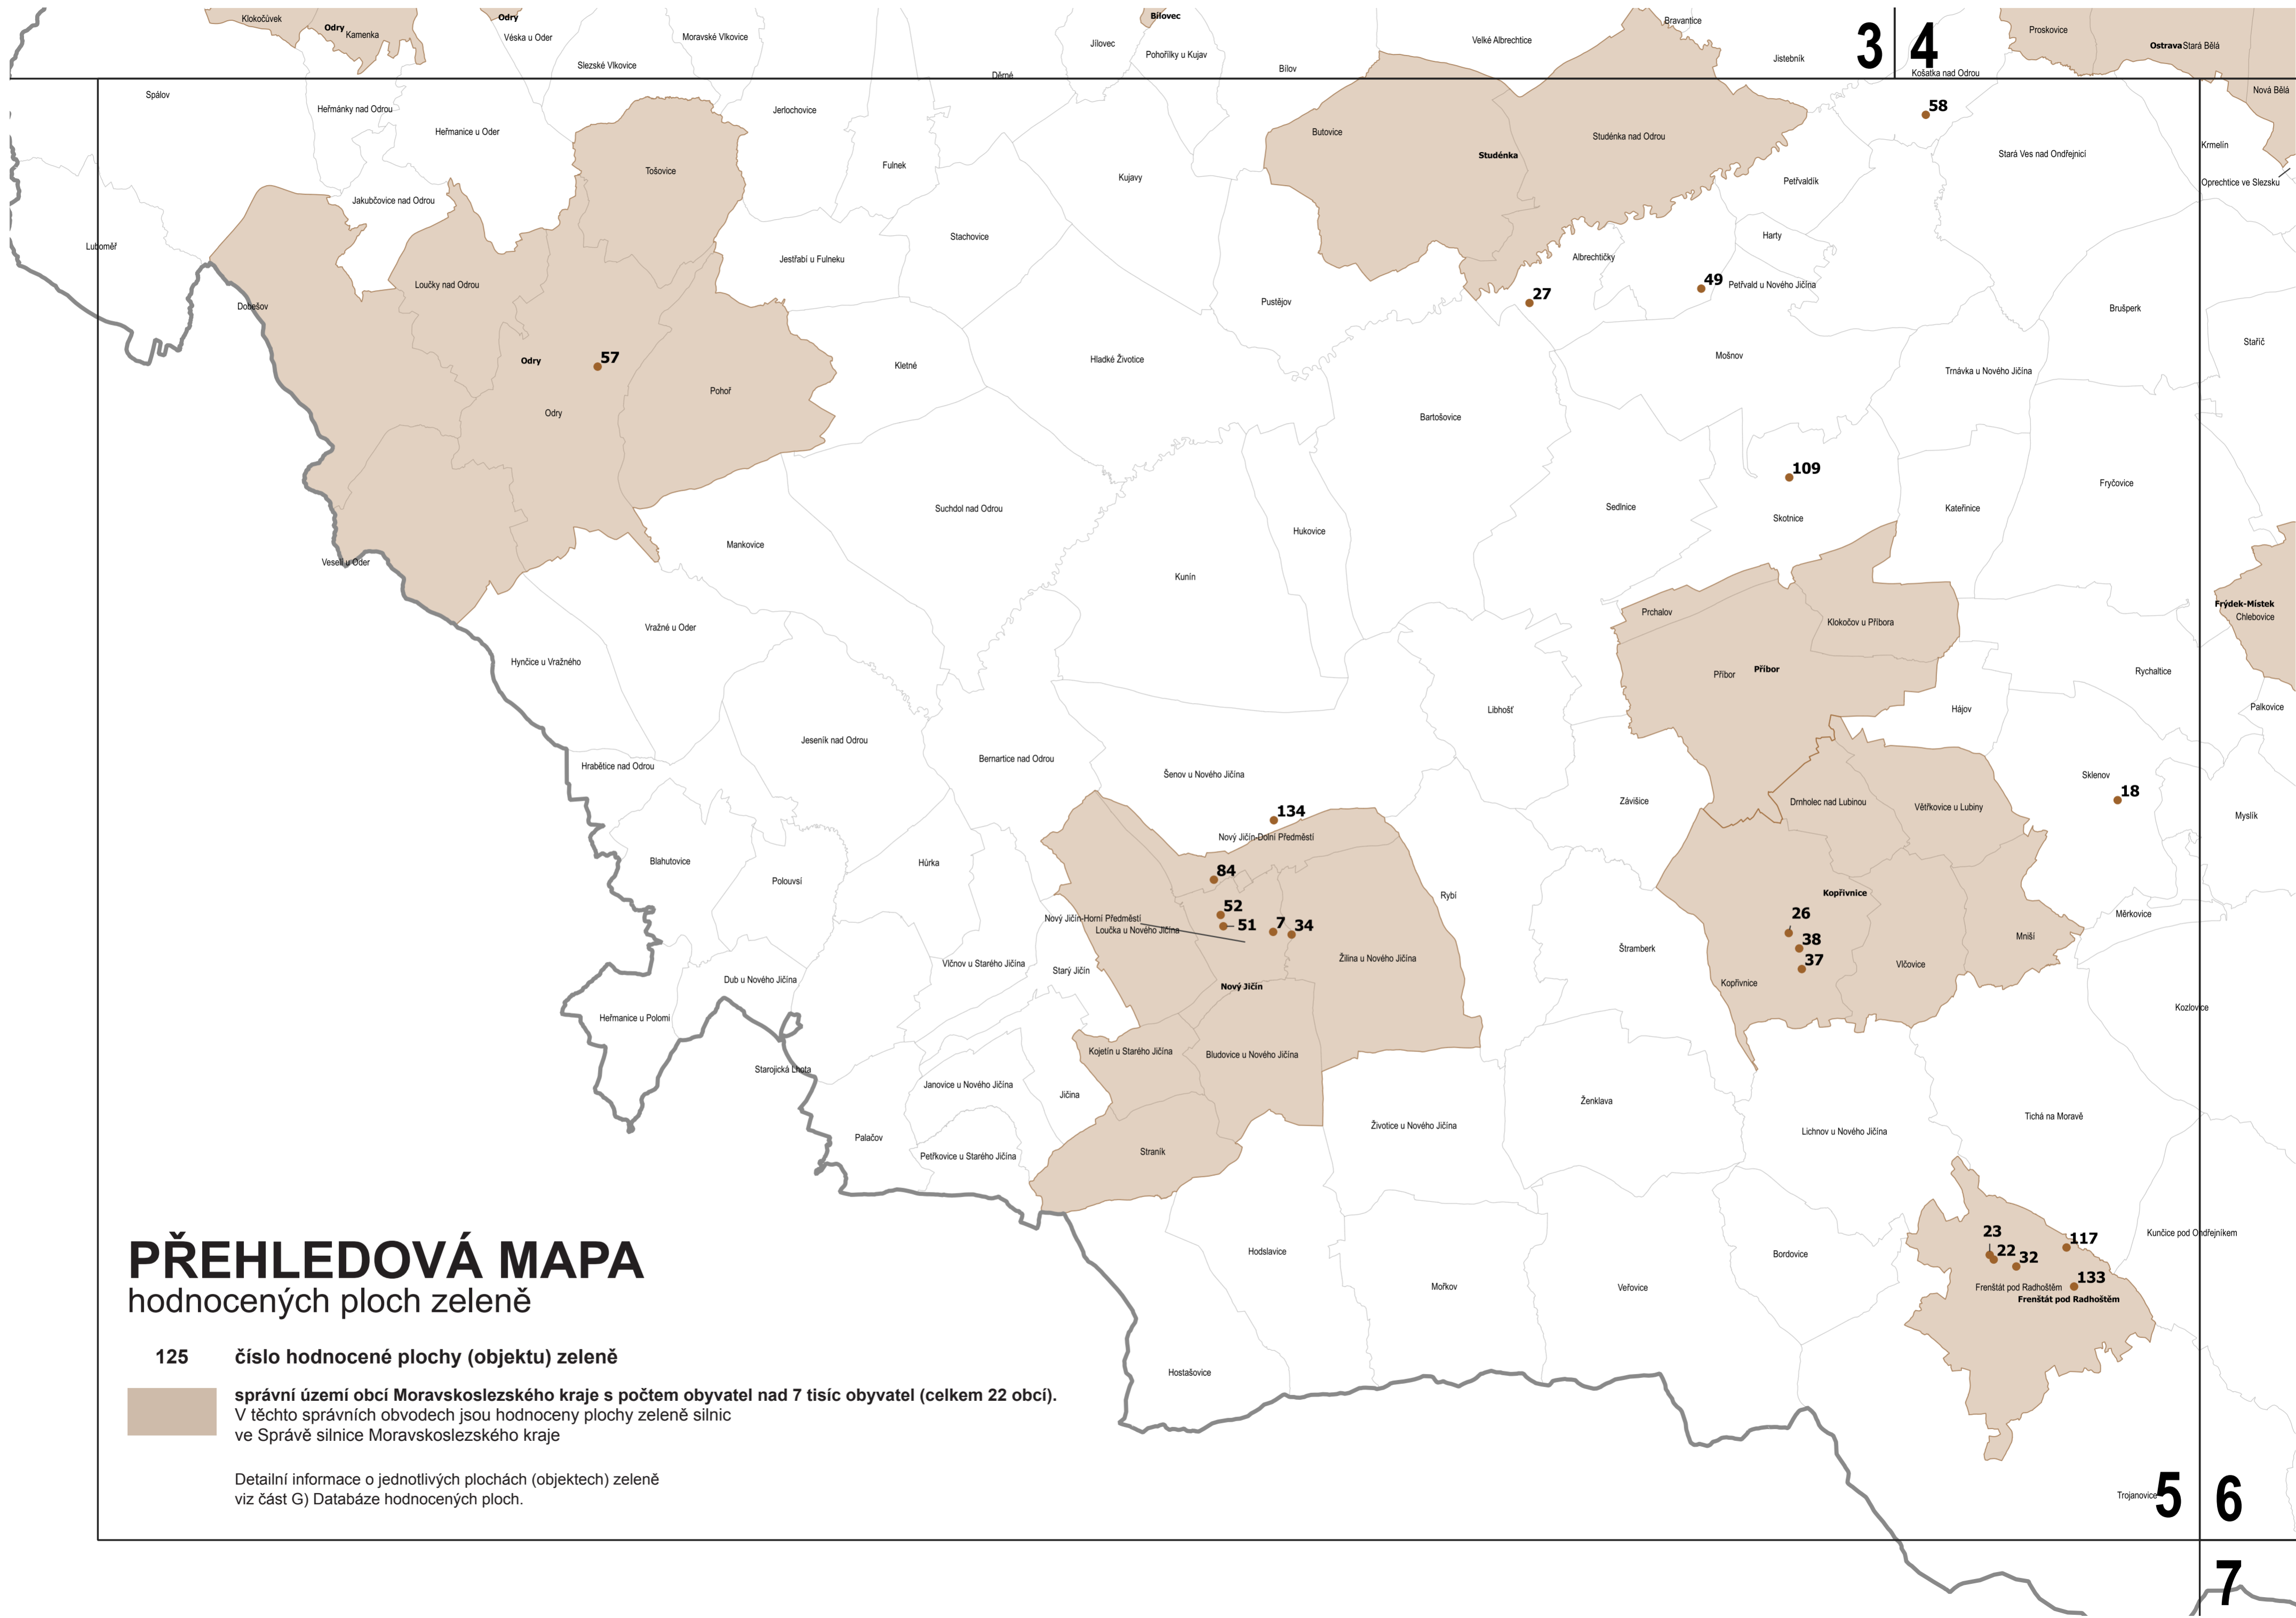

Mapová část

PŘEHLEDOVÁ MAPA

klad mapových listů

správní území obcí Moravskoslezského kraje
s počtem obyvatel nad 7 tisíc obyvatel (celkem 22 obcí)

PŘEHLEDOVÁ MAPA

hodnocených ploch zeleně

číslo hodnocené plochy (objektu) zeleně 125

správní území obcí Moravskoslezského kraje s počtem obyvatel nad 7 tisíc obyvatel (celkem 22 obcí).
V těchto správních obvodech jsou hodnoceny plochy zeleně silnic
ve Správě silnice Moravskoslezského kraje

Detailní informace o jednotlivých plochách (objektech) zeleně viz část G) Databáze hodnocených ploch.

PŘEHLEDOVÁ MAPA

hodnocených ploch zeleně

číslo hodnocené plochy (objektu) zeleně **125**

správní území obcí Moravskoslezského kraje s počtem obyvatel nad 7 tisíc obyvatel (celkem 22 obcí).
 V těchto správních obvodech jsou hodnoceny plochy zeleně silnic
 ve Správě silnice Moravskoslezského kraje

Detailní informace o jednotlivých plochách (objektech) zeleně
 viz část G) Databáze hodnocených ploch.

2

3

5

4

6

PŘEHLEDOVÁ MAPA

hodnocených ploch zeleně