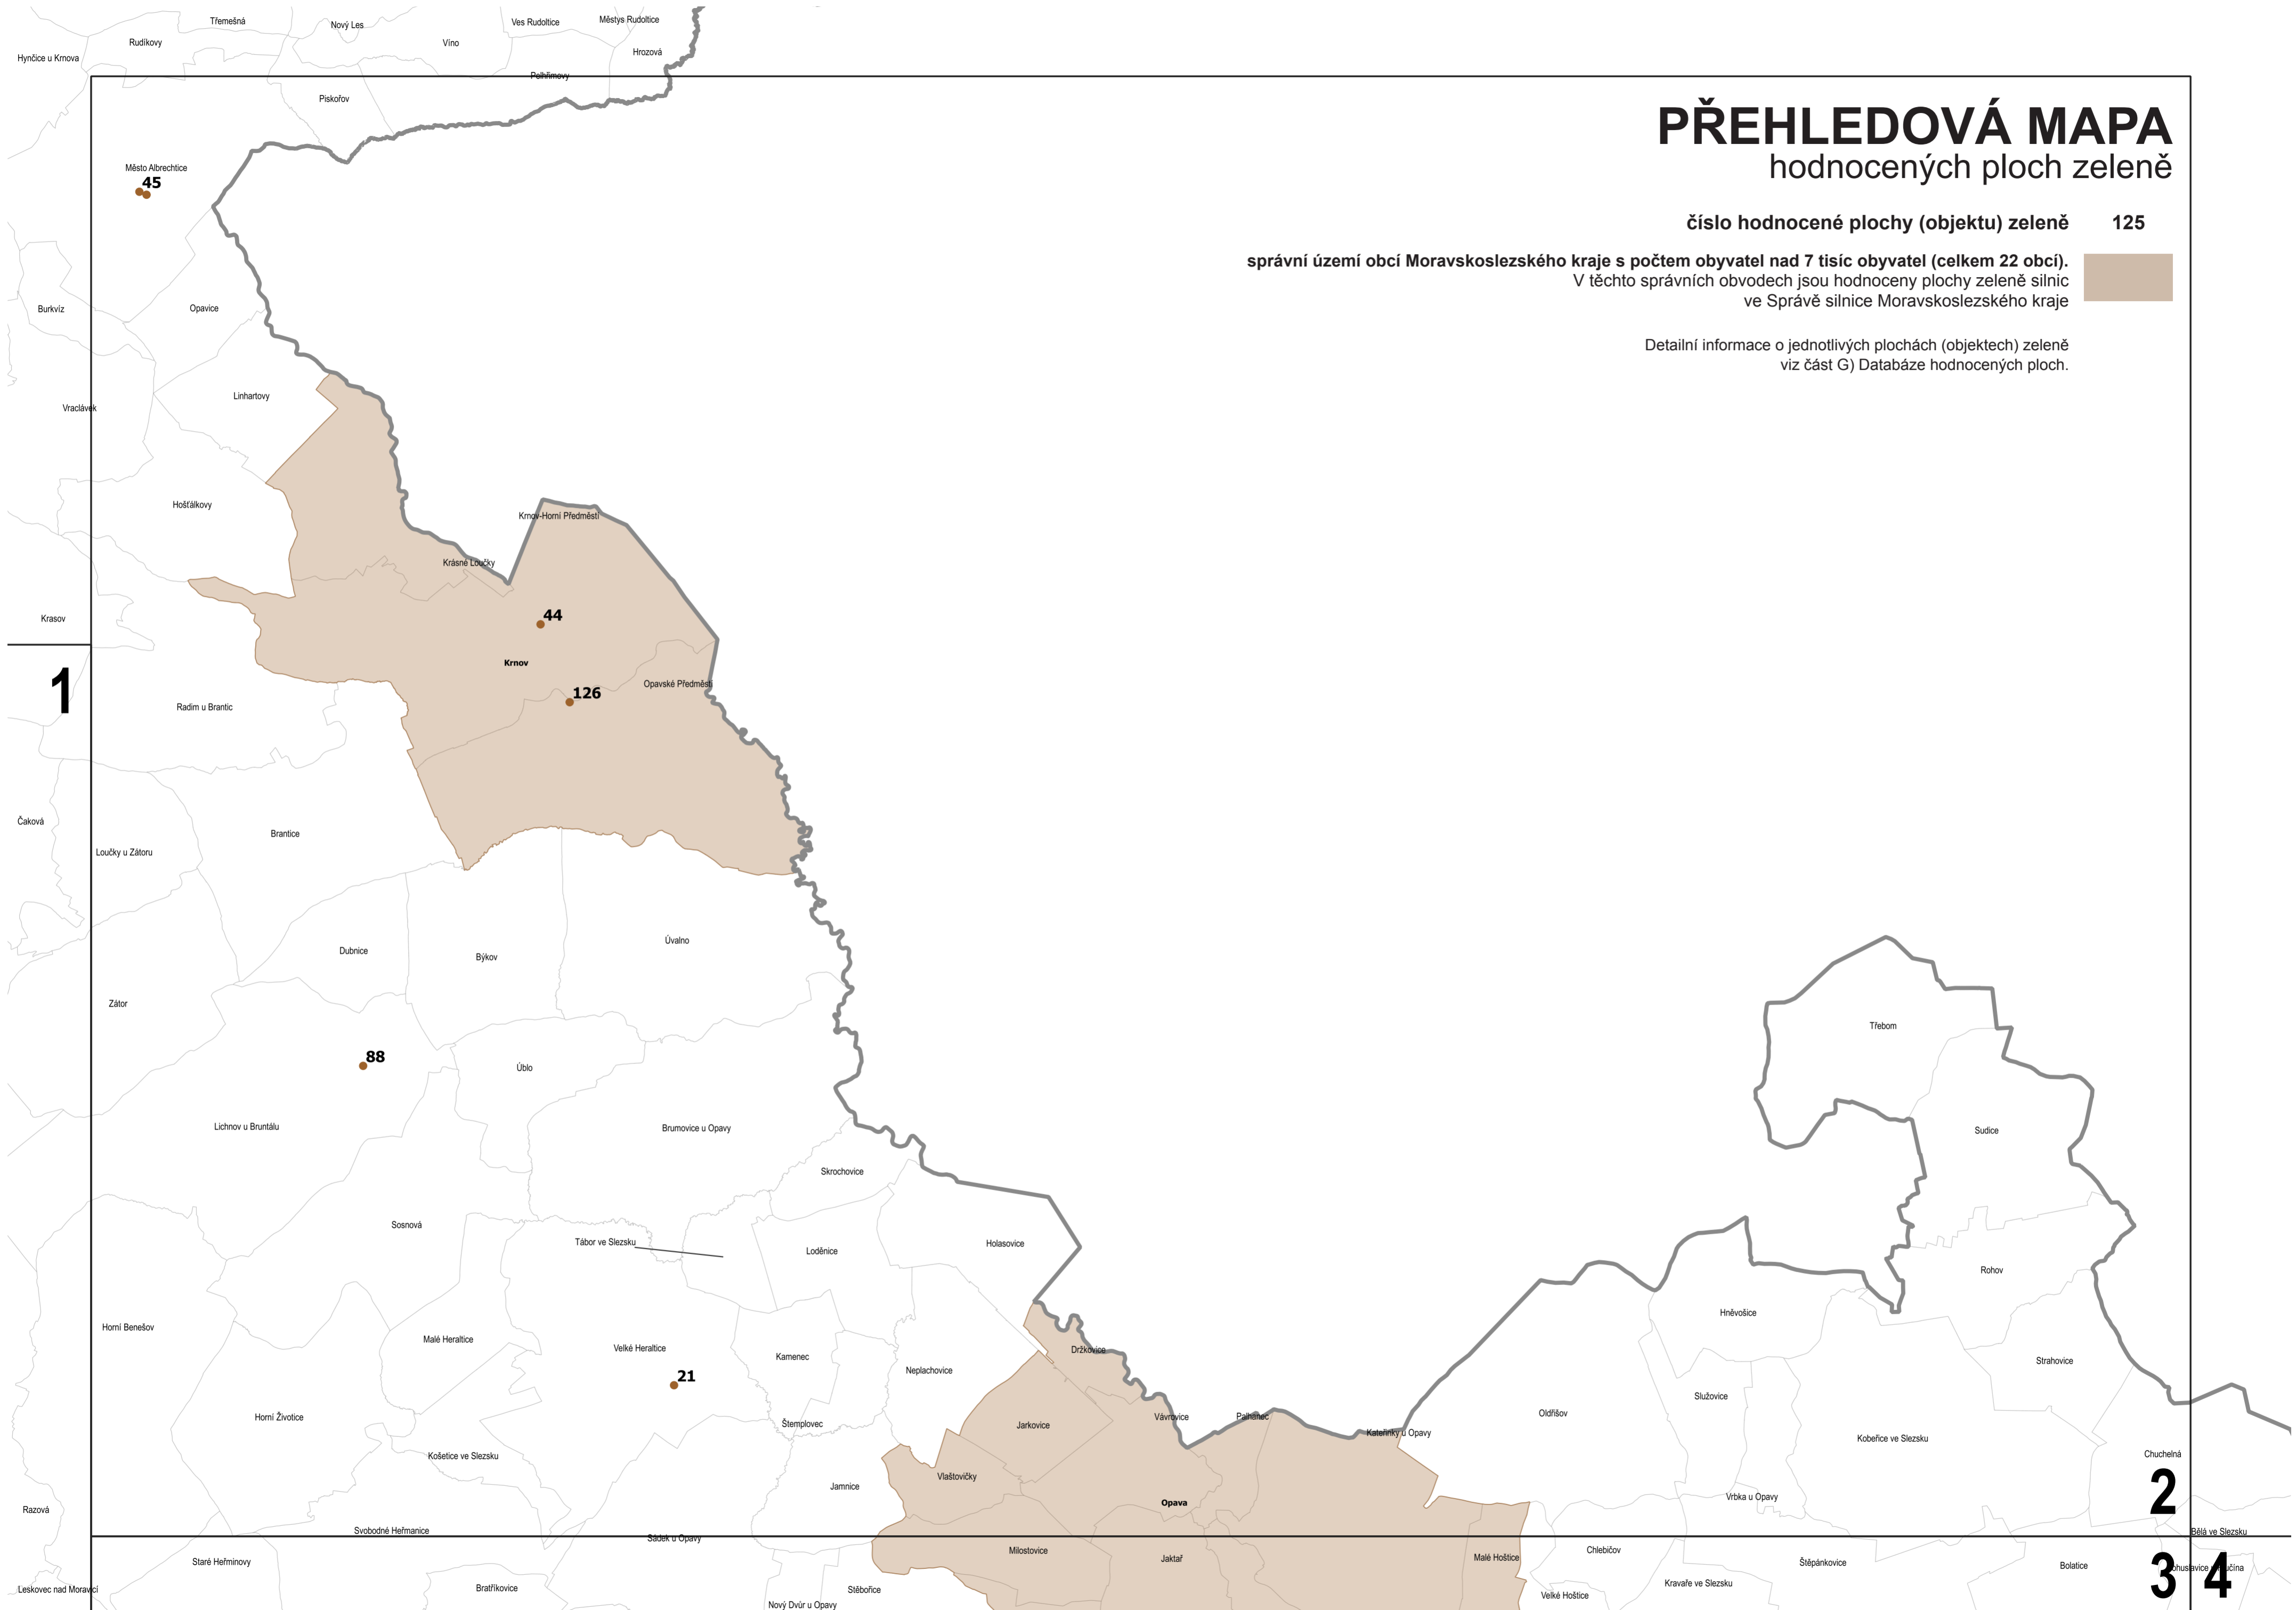

Mapová část

PŘEHLEDOVÁ MAPA

klad mapových listů

správní území obcí Moravskoslezského kraje
s počtem obyvatel nad 7 tisíc obyvatel (celkem 22 obcí)

PŘEHLEDOVÁ MAPA

hodnocených ploch zeleně

číslo hodnocené plochy (objektu) zeleně 125

správní území obcí Moravskoslezského kraje s počtem obyvatel nad 7 tisíc obyvatel (celkem 22 obcí).
V těchto správních obvodech jsou hodnoceny plochy zeleně silnic
ve Správě silnice Moravskoslezského kraje

Detailní informace o jednotlivých plochách (objektech) zeleně
viz část G) Databáze hodnocených ploch.

2

3

1

PŘEHLEDOVÁ MAPA

hodnocených ploch zeleně

číslo hodnocené plochy (objektu) zeleně **125**

správní území obcí Moravskoslezského kraje s počtem obyvatel nad 7 tisíc obyvatel (celkem 22 obcí).
V těchto správních obvodech jsou hodnoceny plochy zeleně silnic
ve Správě silnice Moravskoslezského kraje

Detailní informace o jednotlivých plochách (objektech) zeleně
viz část G) Databáze hodnocených ploch.

2

3

4

PŘEHLEDOVÁ MAPA hodnocených ploch zeleně

125 číslo hodnocené plochy (objektu) zeleně

■ správní území obcí Moravskoslezského kraje s počtem obyvatel nad 7 tisíc obyvatel (celkem 22 obcí).
V těchto správních obvodech jsou hodnoceny plochy zeleně silnic ve Správě silnice Moravskoslezského kraje