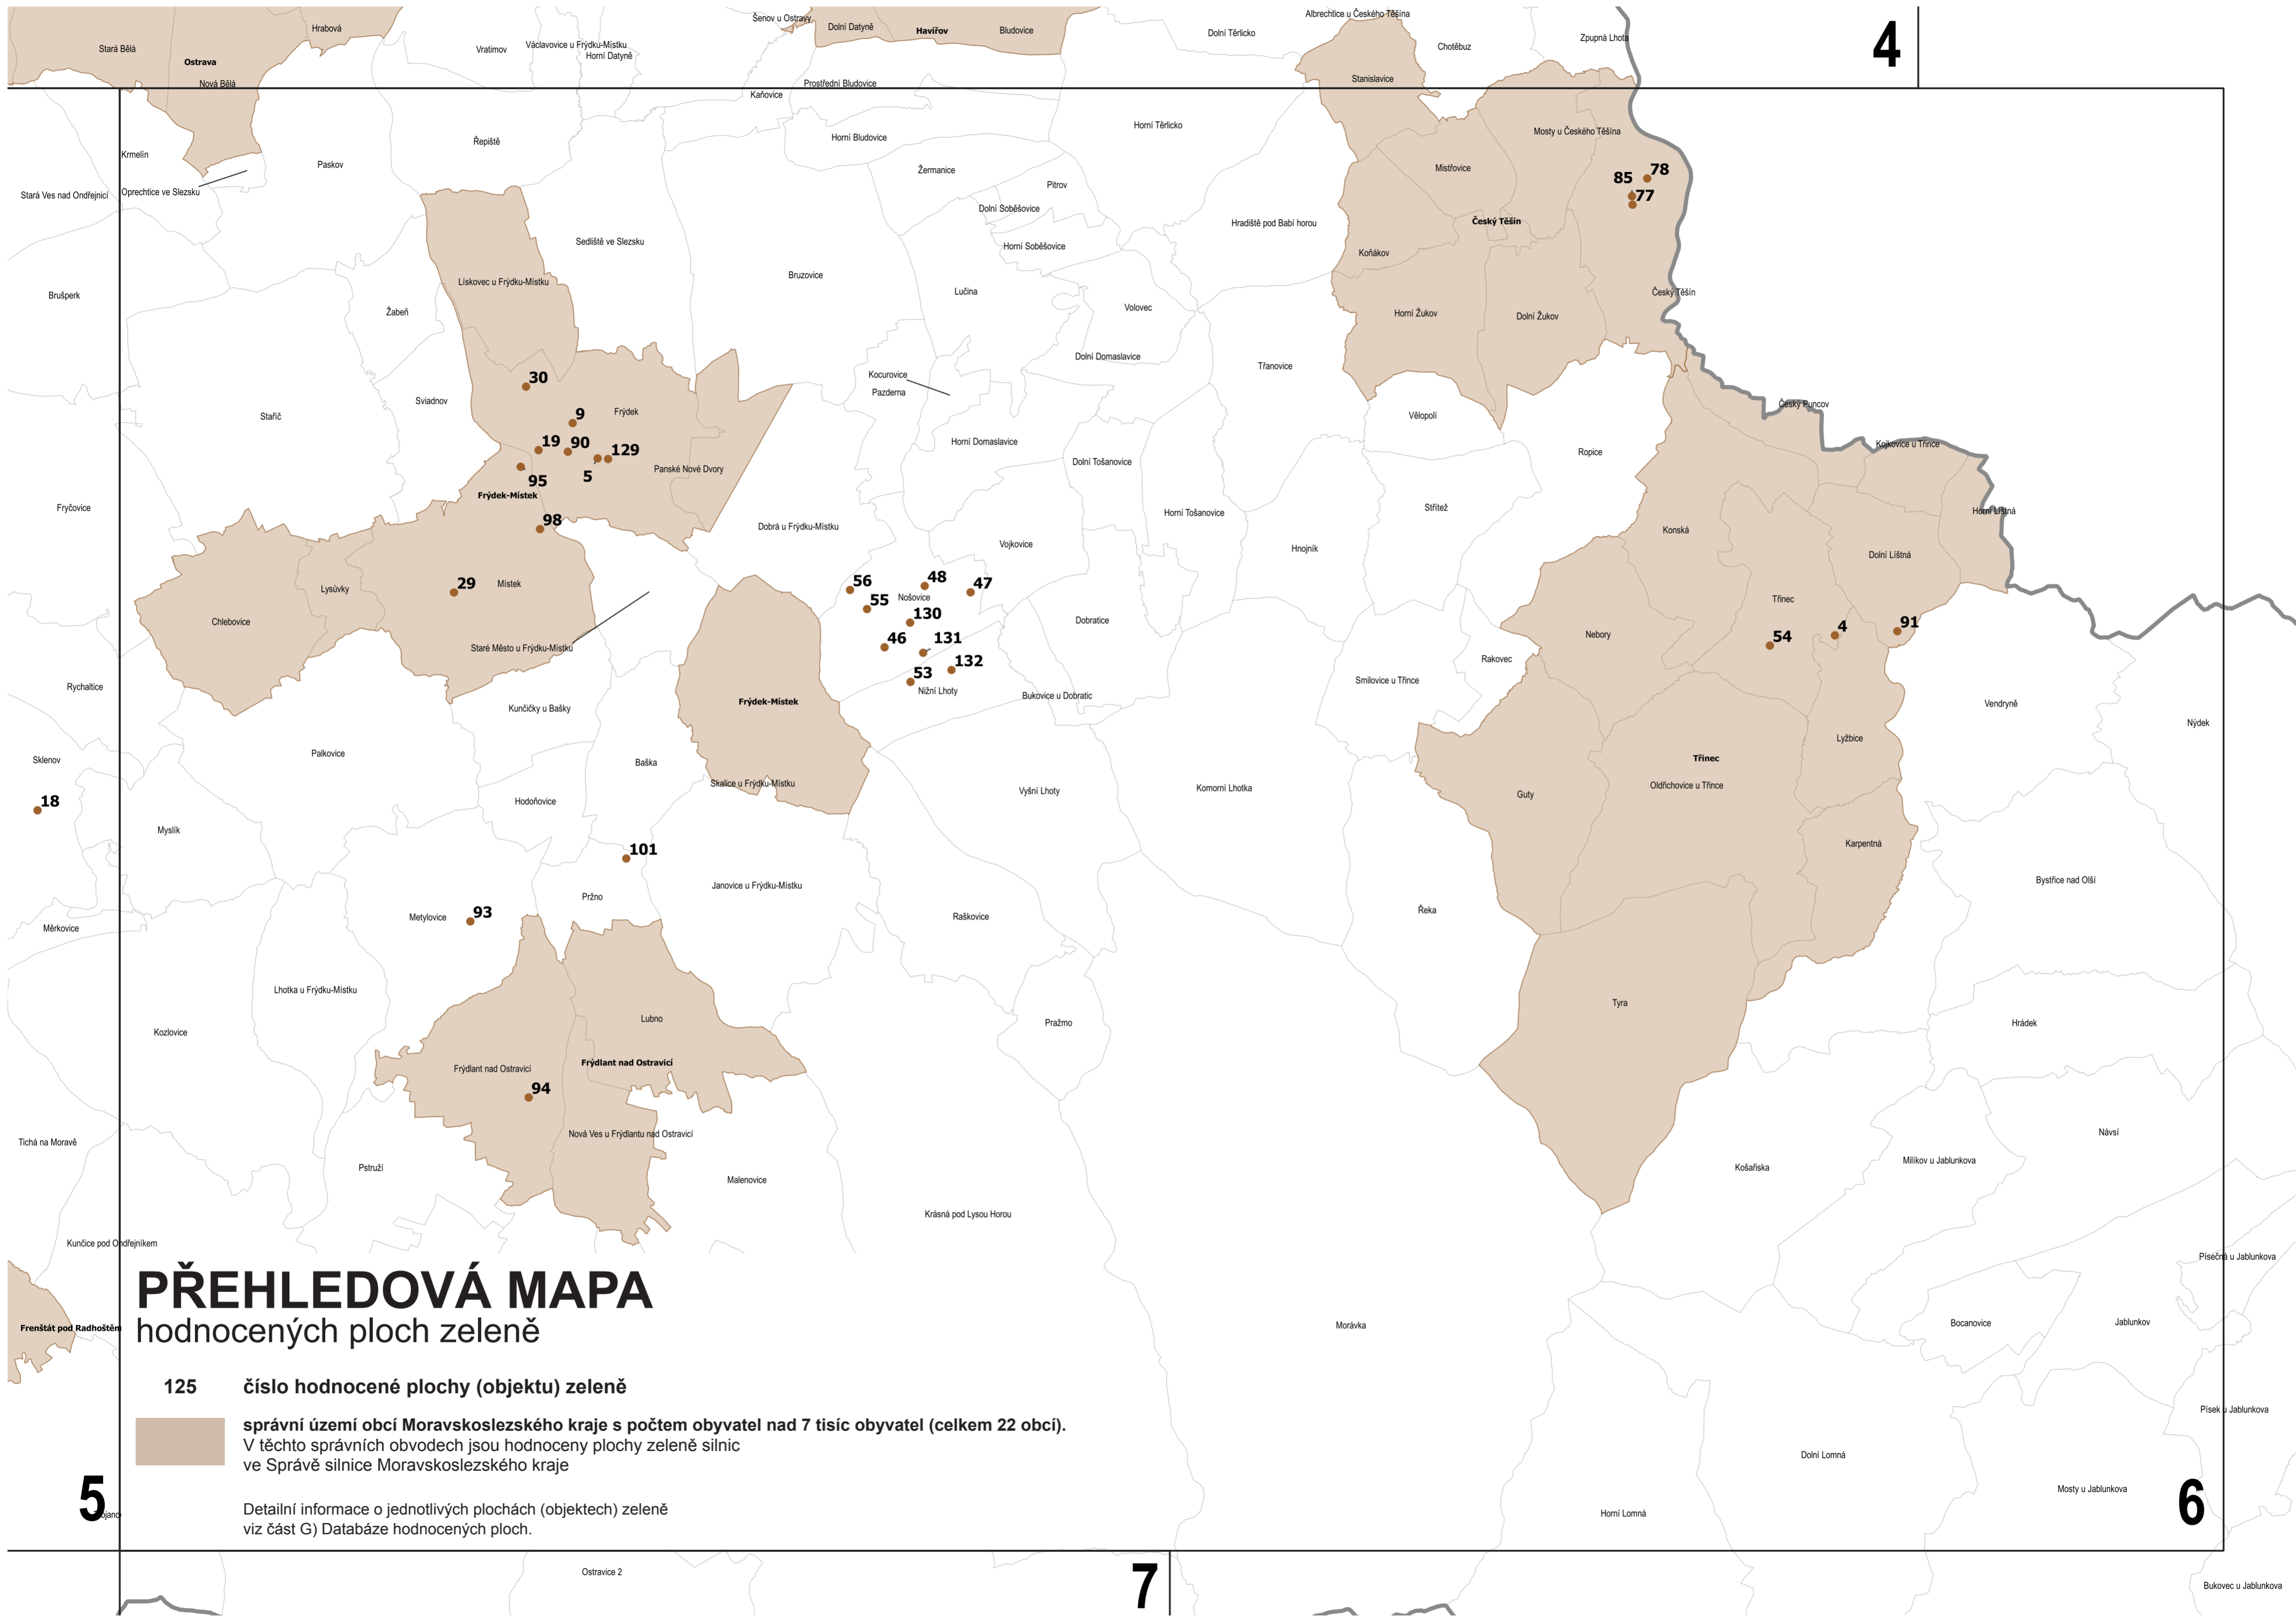

PŘEHLEDOVÁ MAPA

hodnocených ploch zeleně

125 číslo hodnocené plochy (objektu) zeleně

18 správní území obcí Moravskoslezského kraje s počtem obyvatel nad 7 tisíc obyvatel (celkem 22 obcí). V těchto správních obvodech jsou hodnoceny plochy zeleně silnic ve Správě silnice Moravskoslezského kraje

Detailní informace o jednotlivých plochách (objektech) zeleně viz část G) Databáze hodnocených ploch.