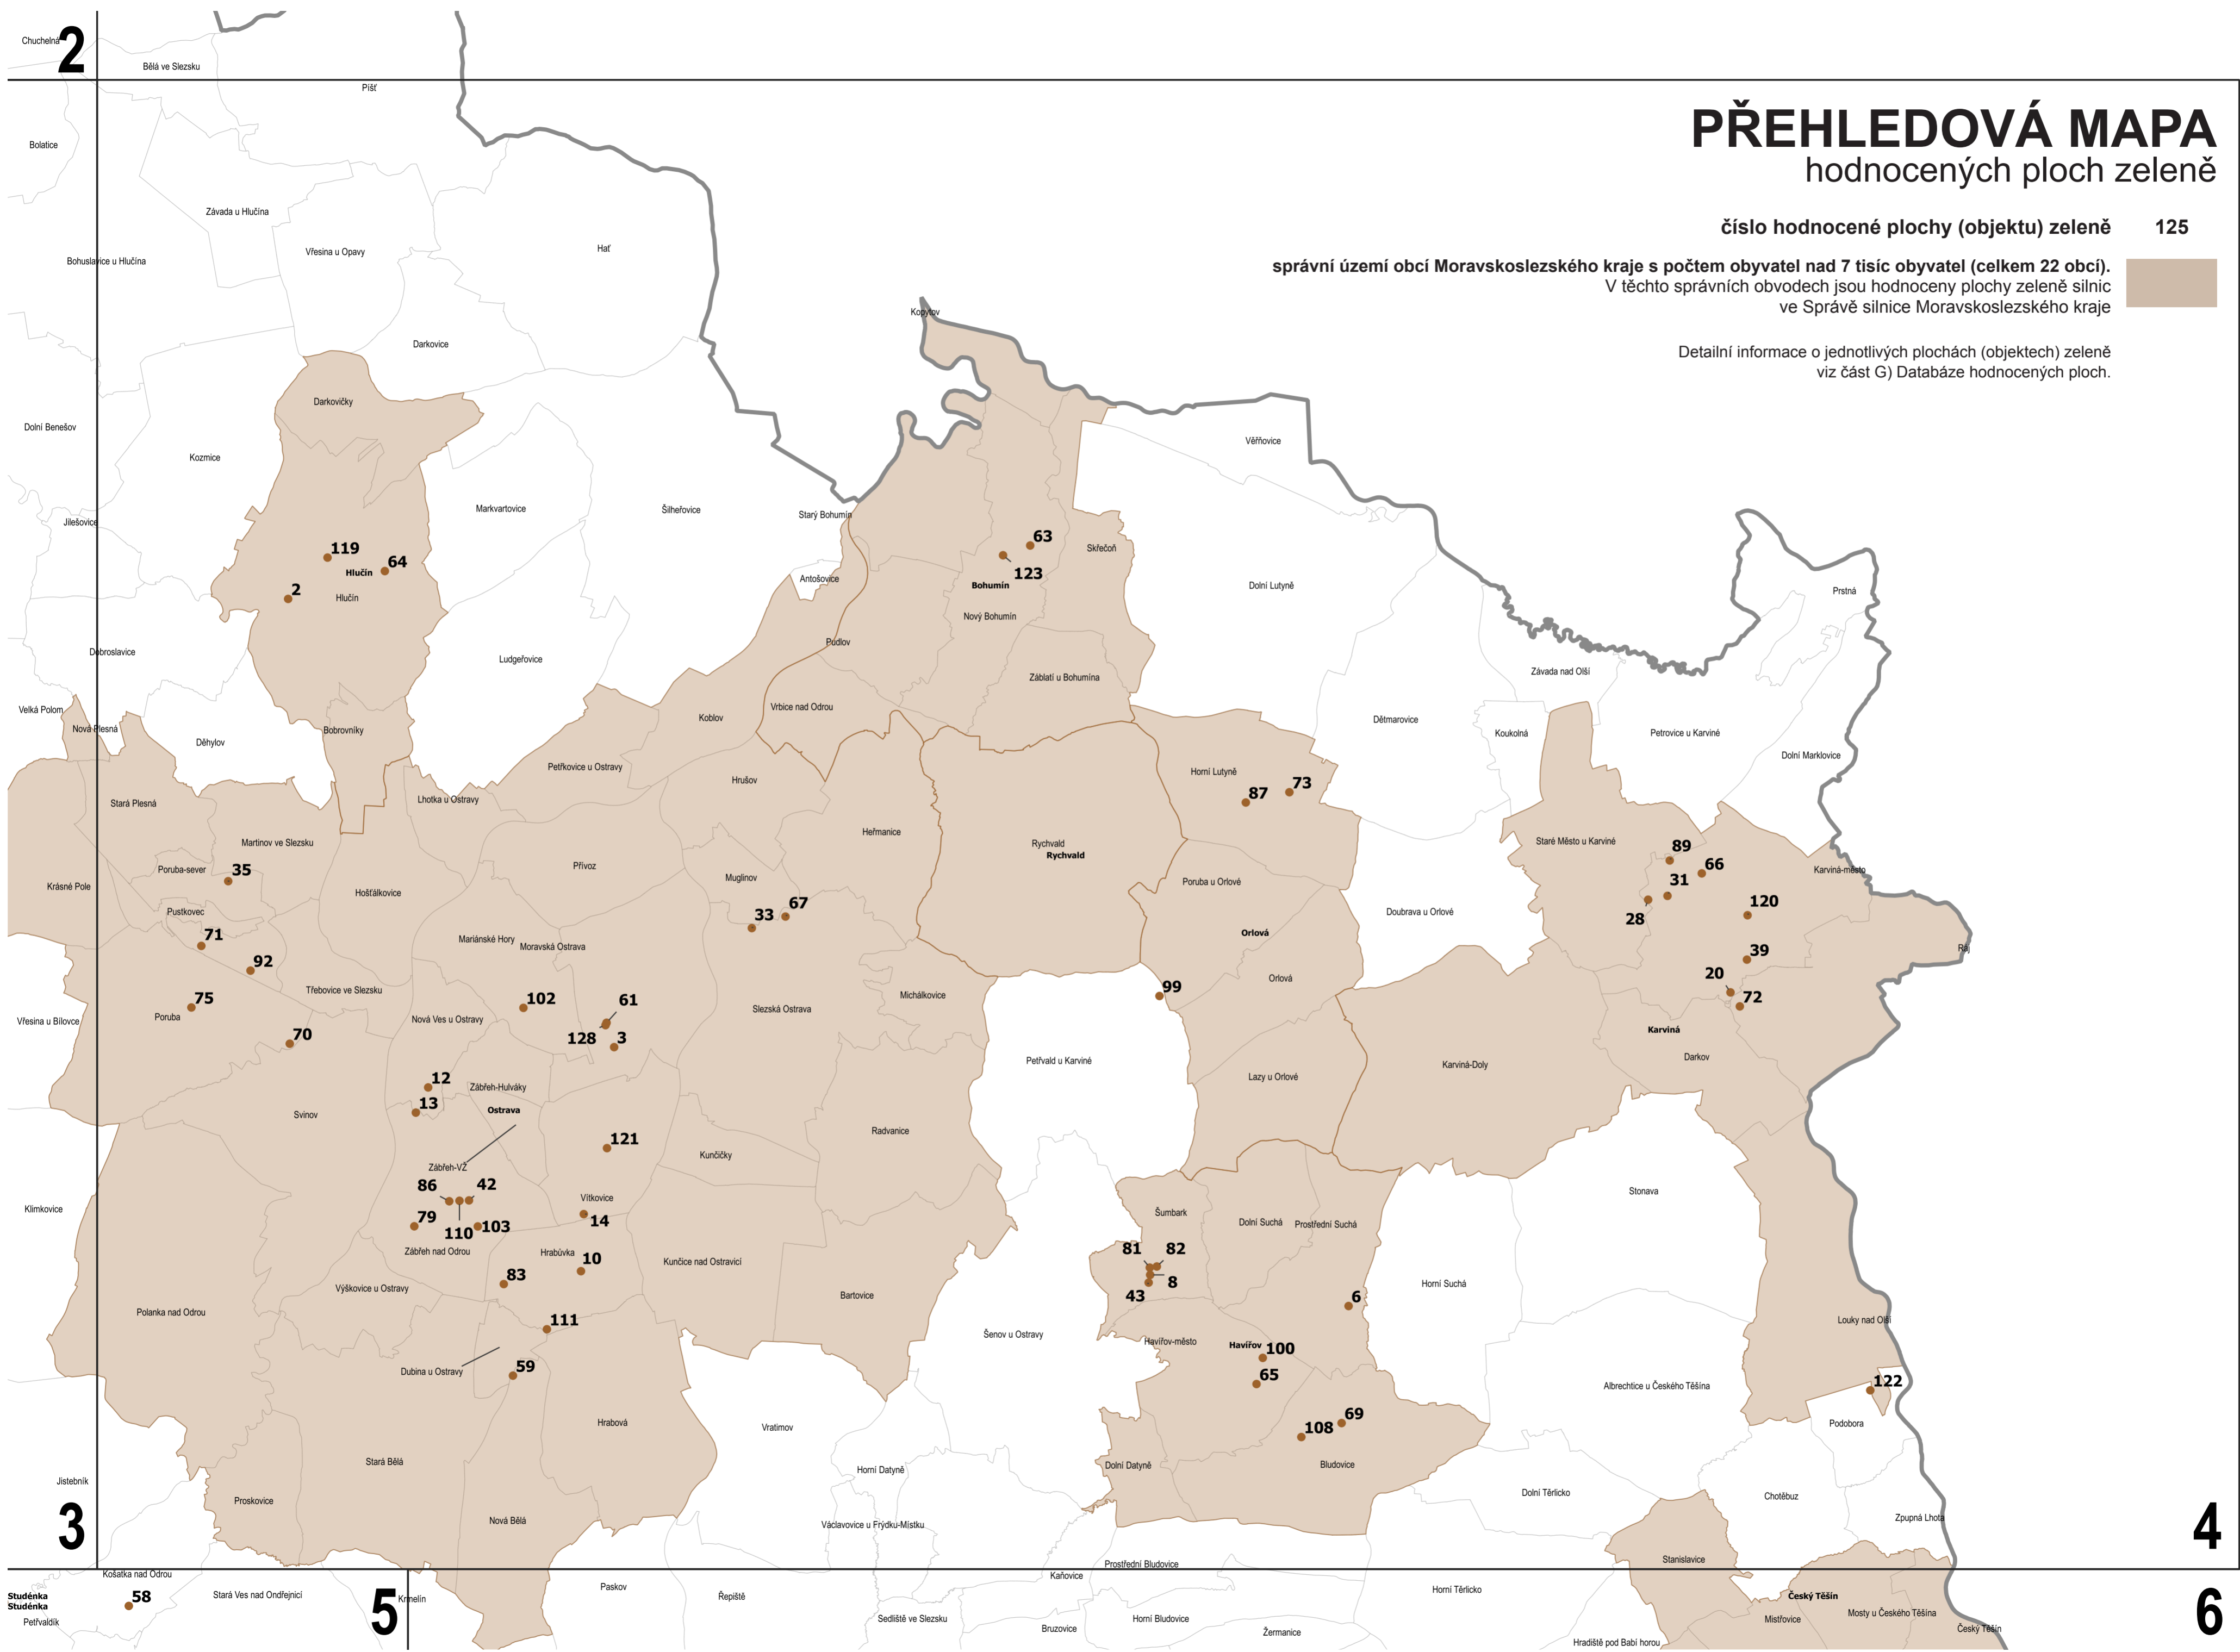

Mapová část

PŘEHLEDOVÁ MAPA

klad mapových listů

správní území obcí Moravskoslezského kraje
s počtem obyvatel nad 7 tisíc obyvatel (celkem 22 obcí)

PŘEHLEDOVÁ MAPA

hodnocených ploch zeleně

číslo hodnocené plochy (objektu) zeleně 125

správní území obcí Moravskoslezského kraje s počtem obyvatel nad 7 tisíc obyvatel (celkem 22 obcí).
V těchto správních obvodech jsou hodnoceny plochy zeleně silnic
ve Správě silnice Moravskoslezského kraje

Detailní informace o jednotlivých plochách (objektech) zeleně
viz část G) Databáze hodnocených ploch.

2

3

4

PŘEHLEDOVÁ MAPA hodnocených ploch zeleně

125 číslo hodnocené plochy (objektu) zeleně

■ správní území obcí Moravskoslezského kraje s počtem obyvatel nad 7 tisíc obyvatel (celkem 22 obcí).
V těchto správních obvodech jsou hodnoceny plochy zeleně silnic ve Správě silnice Moravskoslezského kraje

Detailní informace o jednotlivých plochách (objektech) zeleně viz část G) Databáze hodnocených ploch.

PŘEHLEDOVÁ MAPA

hodnocených ploch zeleně

číslo hodnocené plochy (objektu) zeleně **125**

správní území obcí Moravskoslezského kraje s počtem obyvatel nad 7 tisíc obyvatel (celkem 22 obcí).
 V těchto správních obvodech jsou hodnoceny plochy zeleně silnic
 ve Správě silnice Moravskoslezského kraje