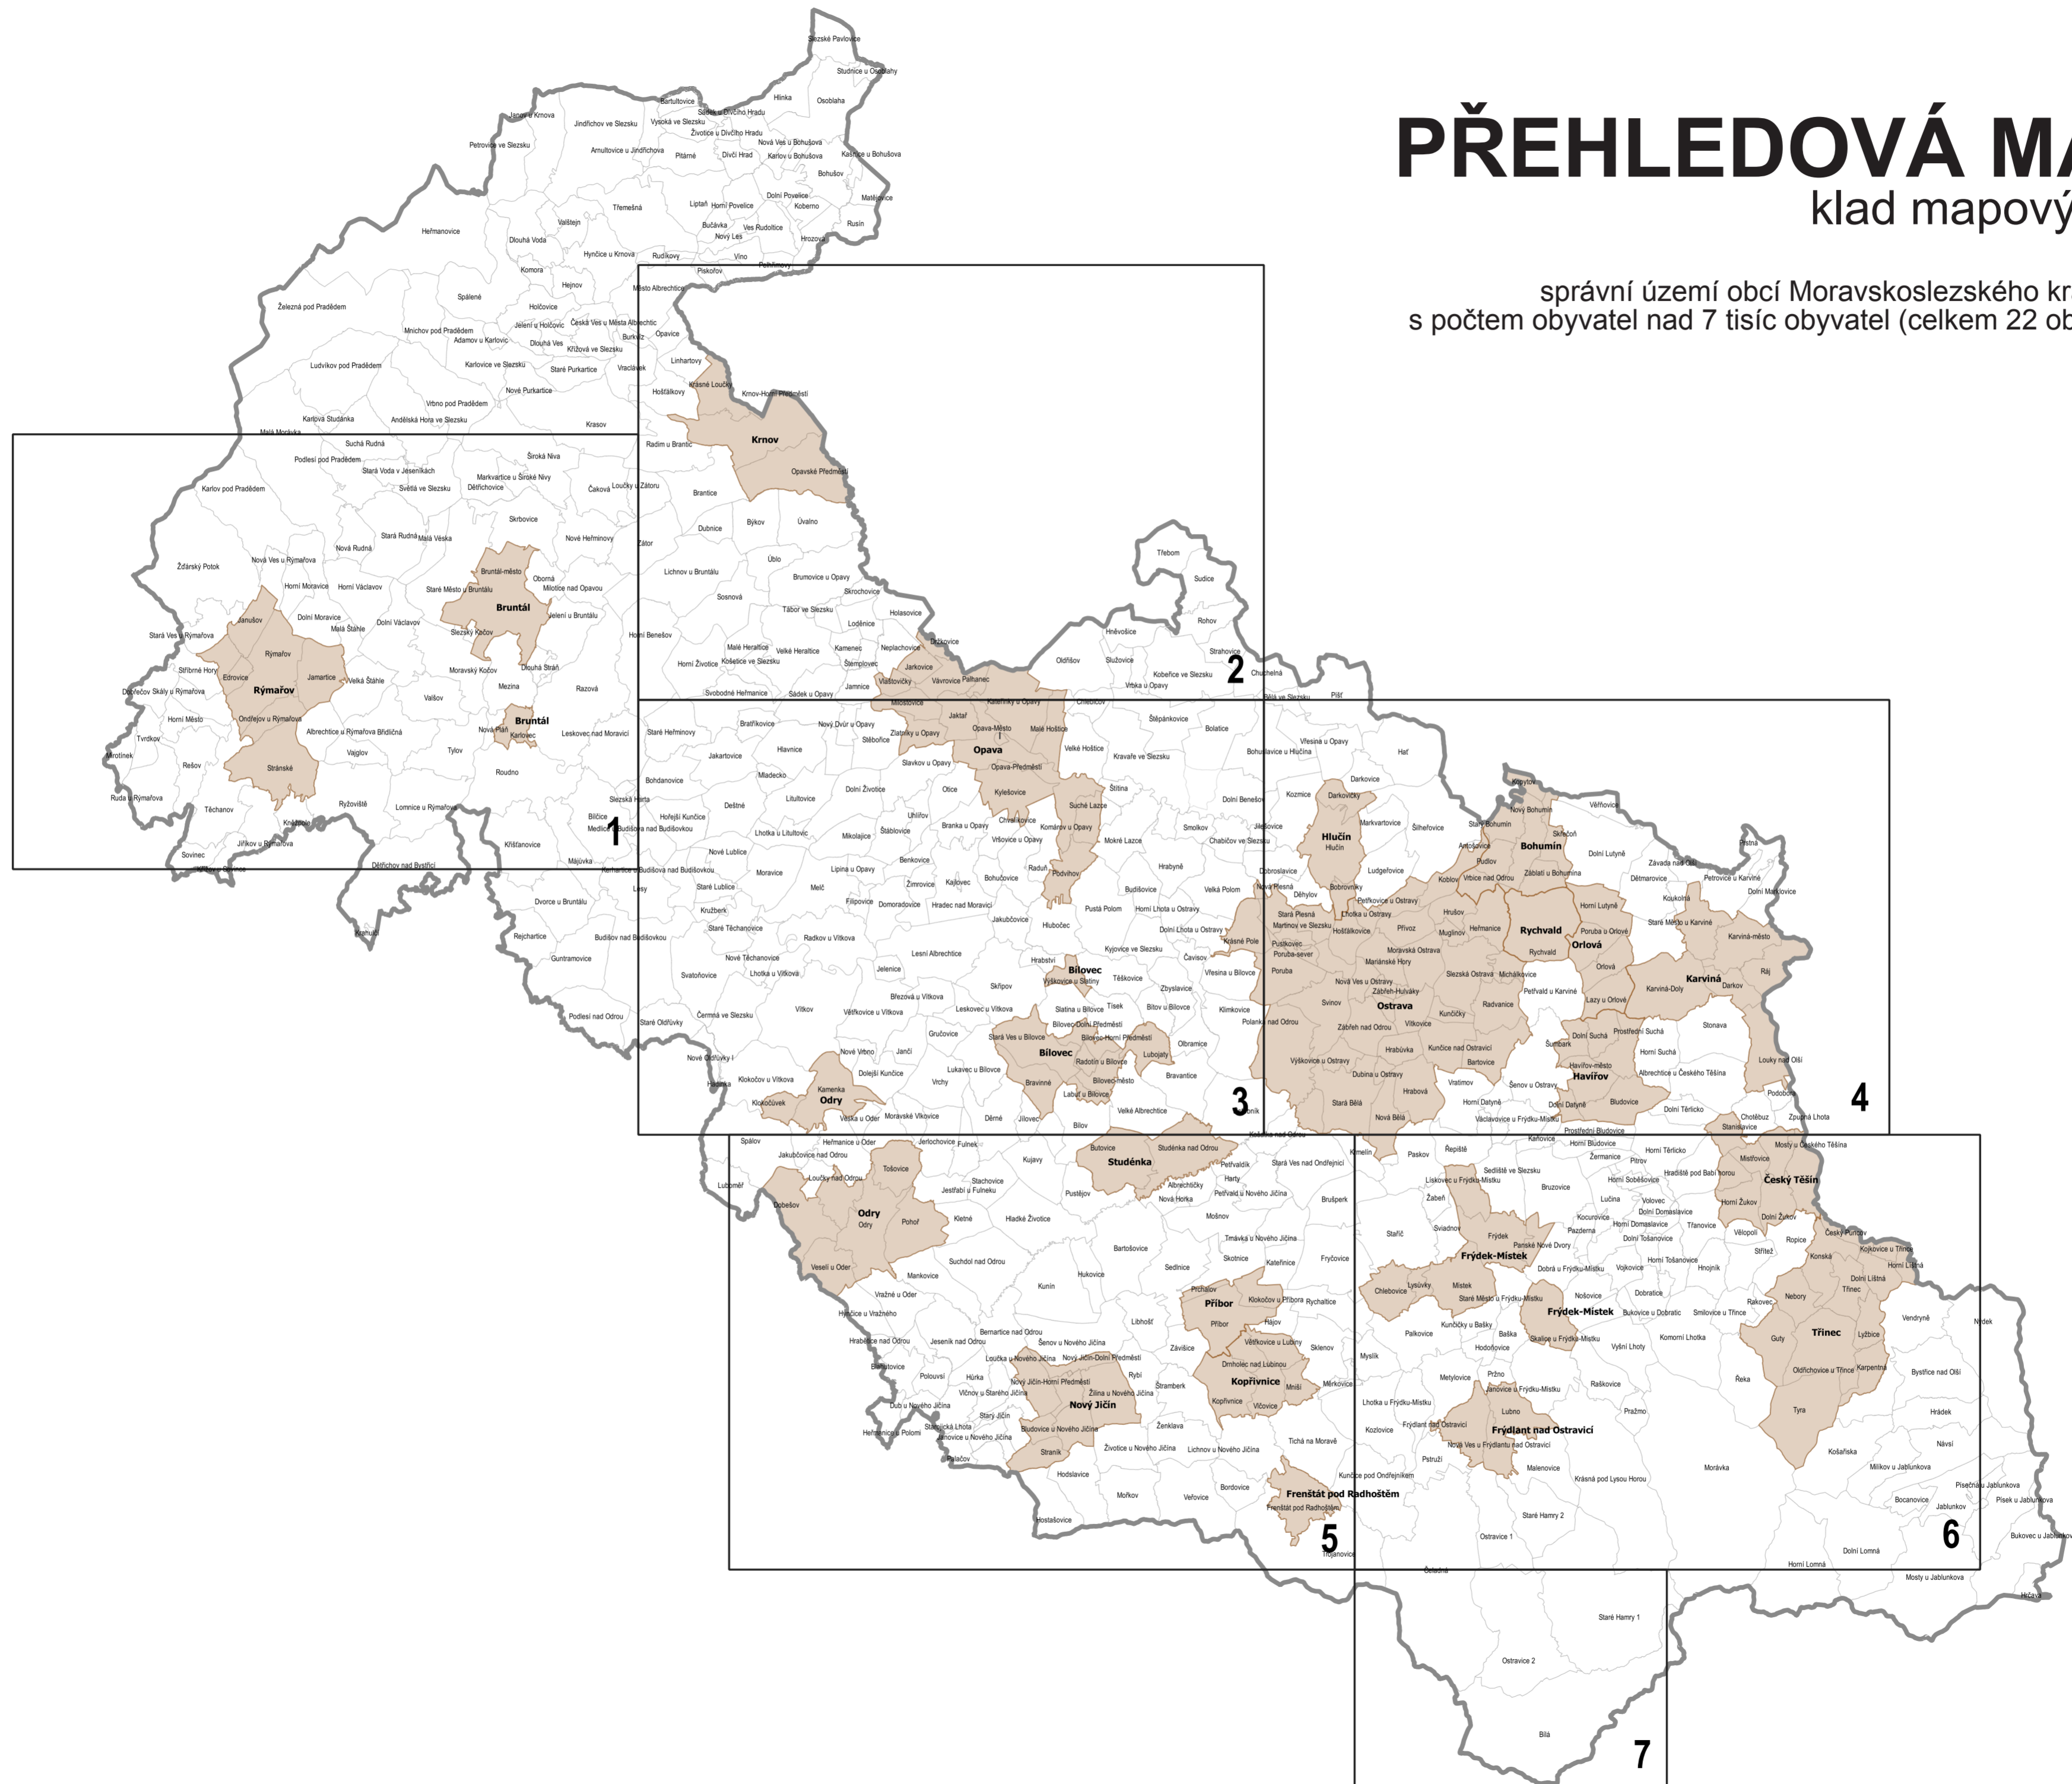

Mapová část

PŘEHLEDOVÁ MAPA

klad mapových listů

správní území obcí Moravskoslezského kraje
s počtem obyvatel nad 7 tisíc obyvatel (celkem 22 obcí)

PŘEHLEDOVÁ MAPA

hodnocených ploch zeleně

číslo hodnocené plochy (objektu) zeleně 125

správní území obcí Moravskoslezského kraje s počtem obyvatel nad 7 tisíc obyvatel (celkem 22 obcí).
V těchto správních obvodech jsou hodnoceny plochy zeleně silnic
ve Správě silnice Moravskoslezského kraje

Detailní informace o jednotlivých plochách (objektech) zeleně
viz část G) Databáze hodnocených ploch.

2

3

1

PŘEHLEDOVÁ MAPA

hodnocených ploch zeleně

číslo hodnocené plochy (objektu) zeleně **125**

správní území obcí Moravskoslezského kraje s počtem obyvatel nad 7 tisíc obyvatel (celkem 22 obcí).
V těchto správních obvodech jsou hodnoceny plochy zeleně silnic
ve Správě silnice Moravskoslezského kraje

Detailní informace o jednotlivých plochách (objektech) zeleně
viz část G) Databáze hodnocených ploch.

2

3

4

PŘEHLEDOVÁ MAPA hodnocených ploch zeleně

125 číslo hodnocené plochy (objektu) zeleně

■ správní území obcí Moravskoslezského kraje s počtem obyvatel nad 7 tisíc obyvatel (celkem 22 obcí).
V těchto správních obvodech jsou hodnoceny plochy zeleně silnic ve Správě silnice Moravskoslezského kraje