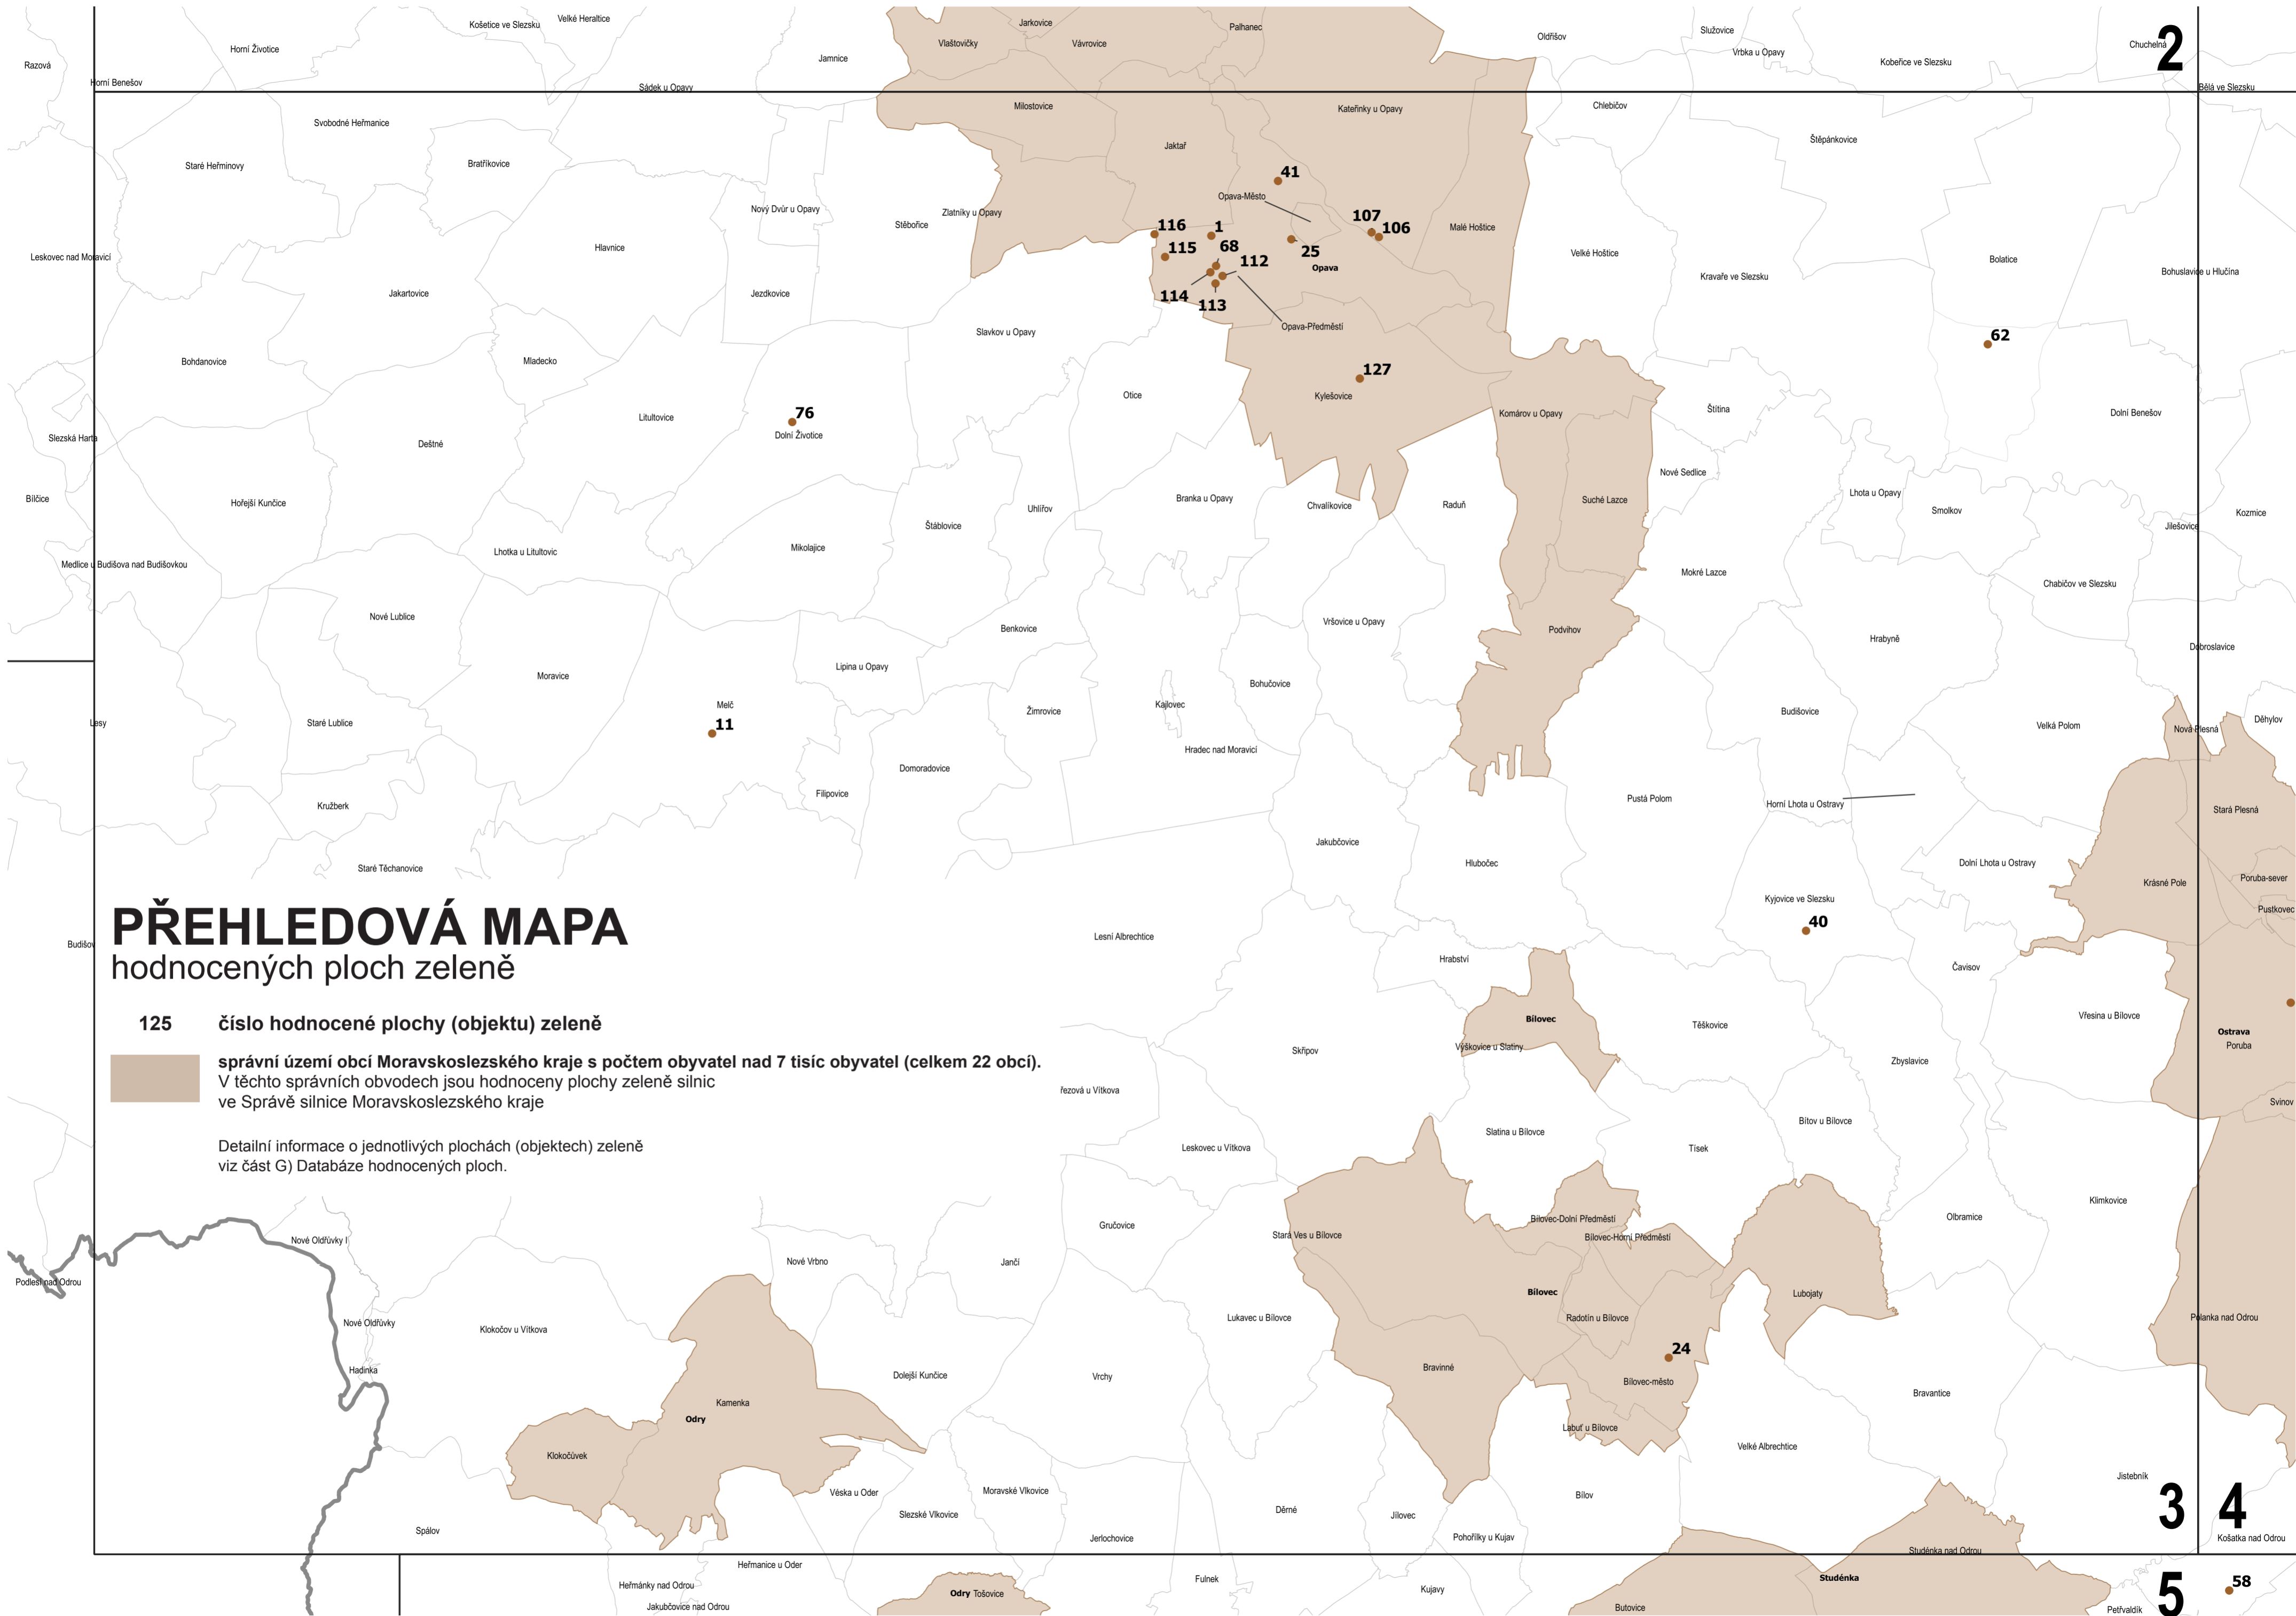

Mapová část

PŘEHLEDOVÁ MAPA

klad mapových listů

správní území obcí Moravskoslezského kraje
s počtem obyvatel nad 7 tisíc obyvatel (celkem 22 obcí)

PŘEHLEDOVÁ MAPA

hodnocených ploch zeleně

číslo hodnocené plochy (objektu) zeleně 125

správní území obcí Moravskoslezského kraje s počtem obyvatel nad 7 tisíc obyvatel (celkem 22 obcí).
V těchto správních obvodech jsou hodnoceny plochy zeleně silnic
ve Správě silnice Moravskoslezského kraje

Detailní informace o jednotlivých plochách (objektech) zeleně
viz část G) Databáze hodnocených ploch.

2

3

1

PŘEHLEDOVÁ MAPA

hodnocených ploch zeleně

číslo hodnocené plochy (objektu) zeleně **125**

správní území obcí Moravskoslezského kraje s počtem obyvatel nad 7 tisíc obyvatel (celkem 22 obcí).
V těchto správních obvodech jsou hodnoceny plochy zeleně silnic
ve Správě silnice Moravskoslezského kraje

Detailní informace o jednotlivých plochách (objektech) zeleně
viz část G) Databáze hodnocených ploch.

2

3

4

PŘEHLEDOVÁ MAPA hodnocených ploch zeleně

125 číslo hodnocené plochy (objektu) zeleně

■ správní území obcí Moravskoslezského kraje s počtem obyvatel nad 7 tisíc obyvatel (celkem 22 obcí).
V těchto správních obvodech jsou hodnoceny plochy zeleně silnic ve Správě silnice Moravskoslezského kraje