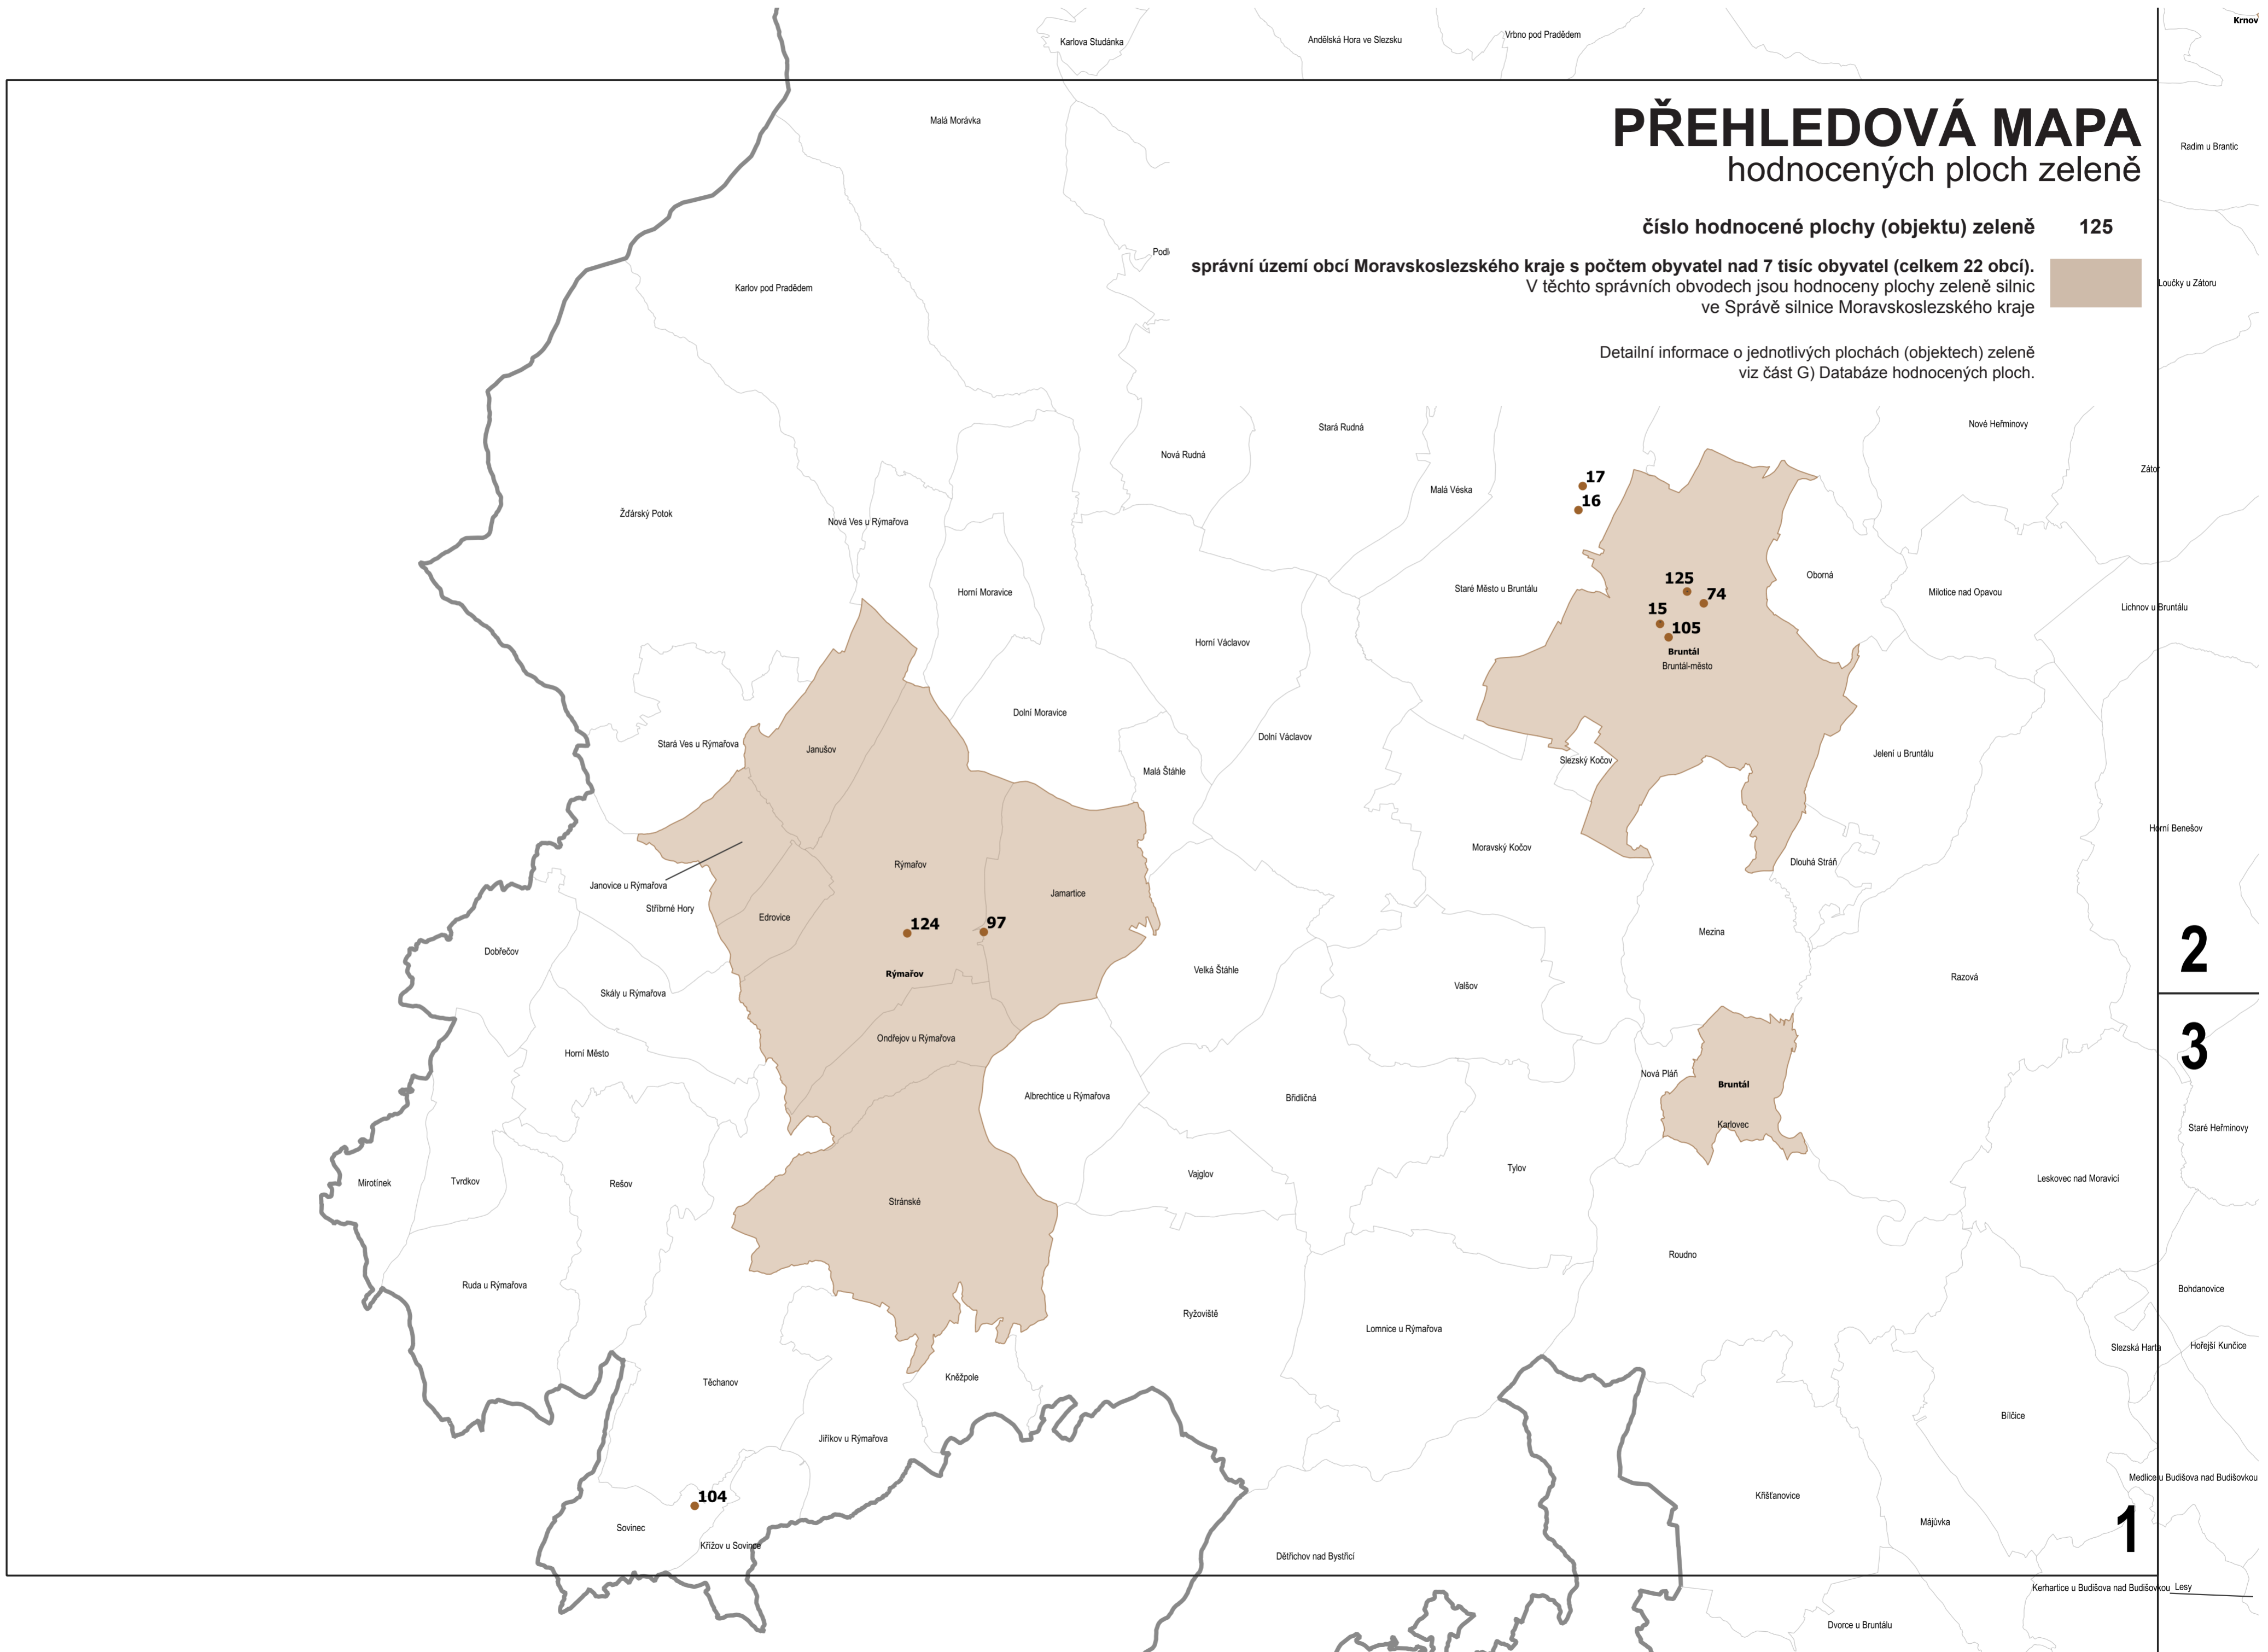

Mapová část

PŘEHLEDOVÁ MAPA

klad mapových listů

správní území obcí Moravskoslezského kraje
s počtem obyvatel nad 7 tisíc obyvatel (celkem 22 obcí)

PŘEHLEDOVÁ MAPA

hodnocených ploch zeleně

číslo hodnocené plochy (objektu) zeleně 125

správní území obcí Moravskoslezského kraje s počtem obyvatel nad 7 tisíc obyvatel (celkem 22 obcí).
V těchto správních obvodech jsou hodnoceny plochy zeleně silnic
ve Správě silnice Moravskoslezského kraje

Detailní informace o jednotlivých plochách (objektech) zeleně
viz část G) Databáze hodnocených ploch.

2

3

1

PŘEHLEDOVÁ MAPA

hodnocených ploch zeleně

číslo hodnocené plochy (objektu) zeleně **125**

správní území obcí Moravskoslezského kraje s počtem obyvatel nad 7 tisíc obyvatel (celkem 22 obcí).
V těchto správních obvodech jsou hodnoceny plochy zeleně silnic
ve Správě silnice Moravskoslezského kraje

Detailní informace o jednotlivých plochách (objektech) zeleně
viz část G) Databáze hodnocených ploch.

2

3

4

PŘEHLEDOVÁ MAPA hodnocených ploch zeleně

125 číslo hodnocené plochy (objektu) zeleně

■ správní území obcí Moravskoslezského kraje s počtem obyvatel nad 7 tisíc obyvatel (celkem 22 obcí).
V těchto správních obvodech jsou hodnoceny plochy zeleně silnic ve Správě silnice Moravskoslezského kraje