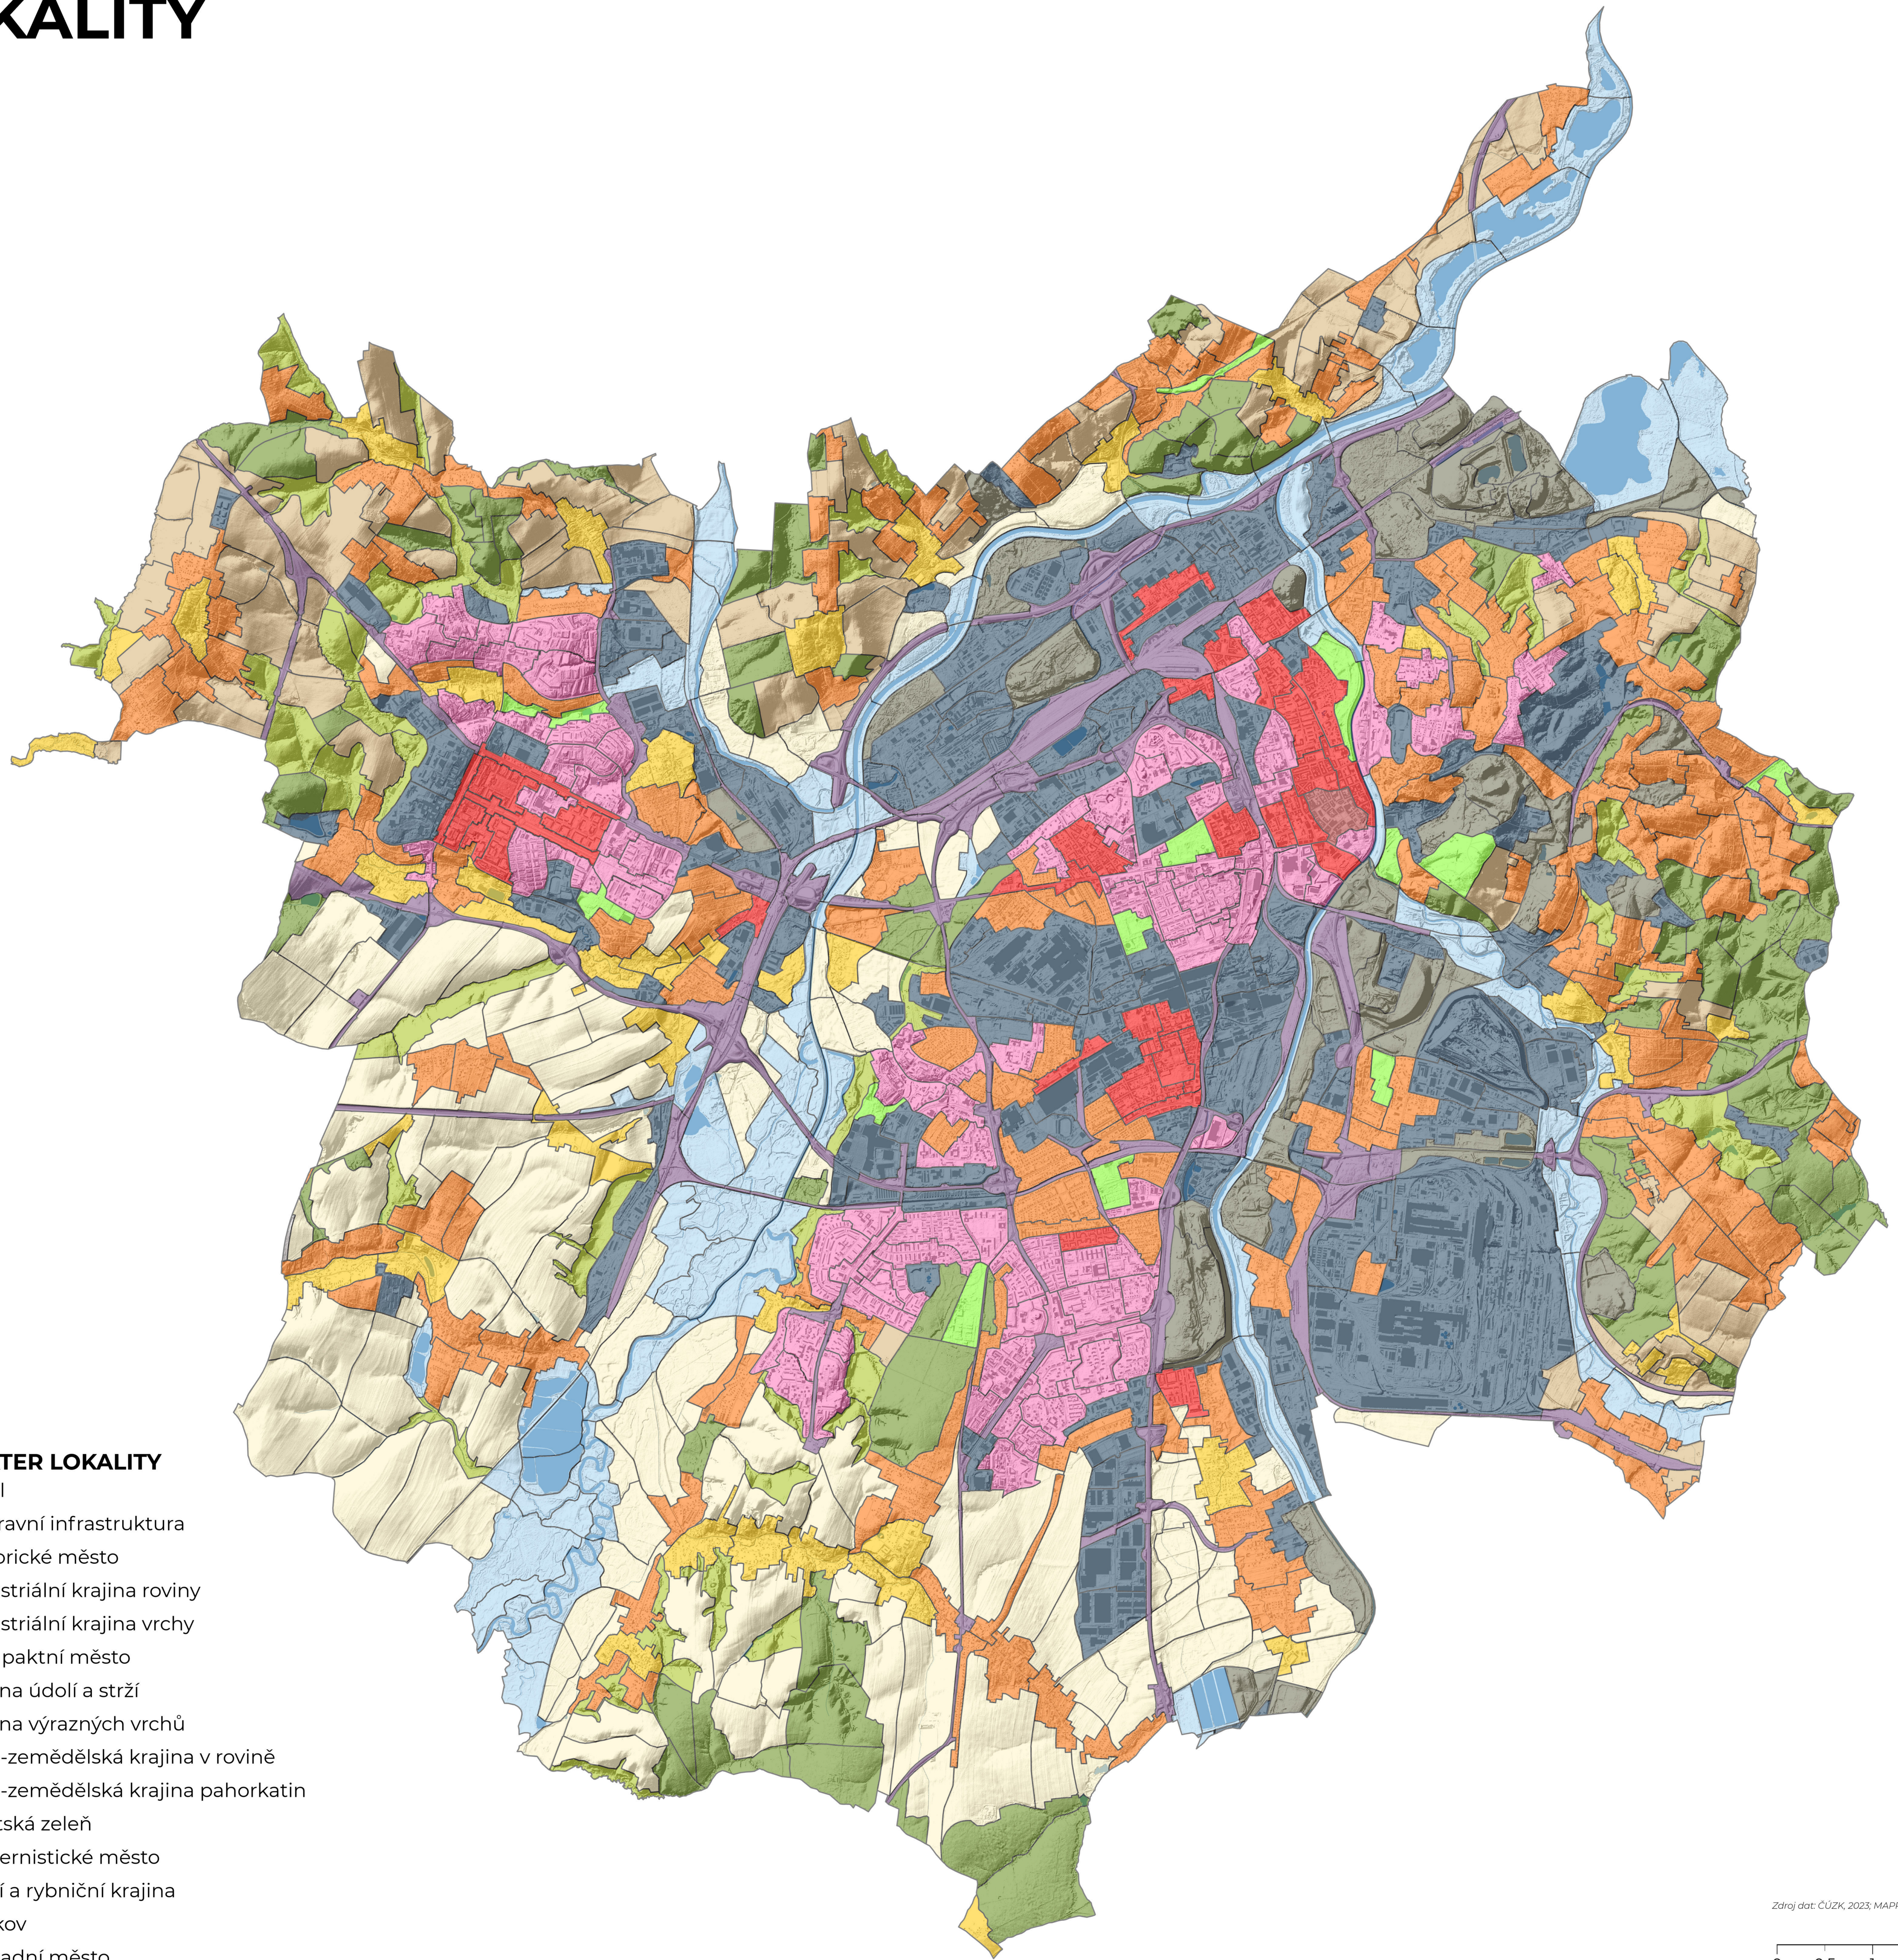

LOKALITY

CHARAKTER LOKALITY

- Areál
- Dopravní infrastruktura
- Historické město
- Industriální krajina roviny
- Industriální krajina vrchy
- Kompaktní město
- Krajina údolí a strží
- Krajina výrazných vrchů
- Leso-zemědělská krajina v rovině
- Leso-zemědělská krajina pahorkatin
- Městská zeleň
- Modernistické město
- Říční a rybníční krajina
- Venkov
- Zahradní město